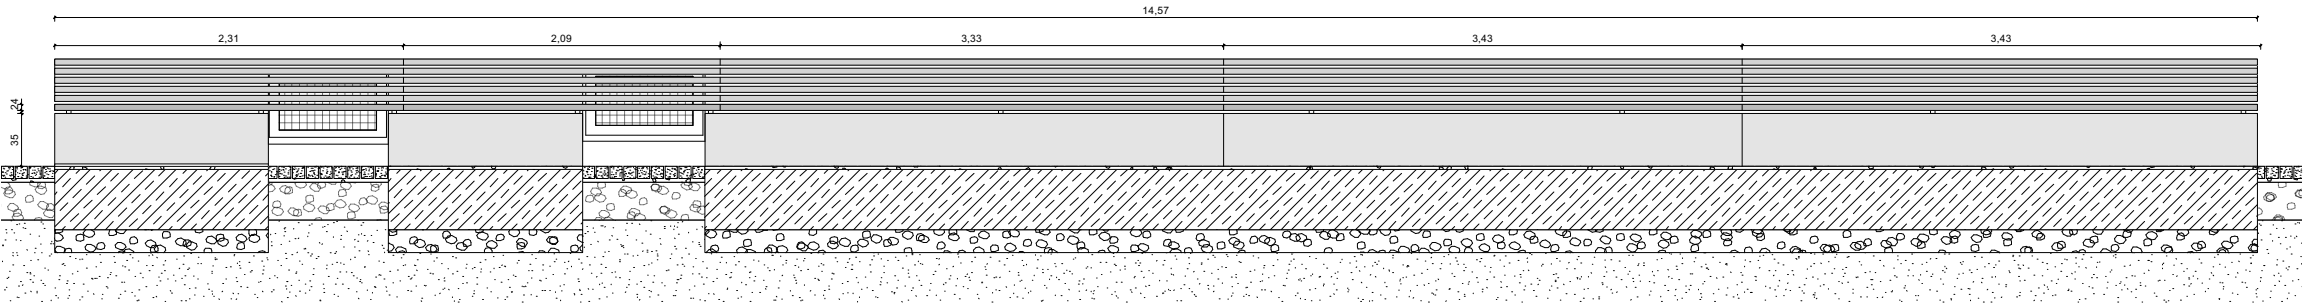

2,31

Gesamte Banklänge 14,57m

Bank in Ansicht M 1:50

Bauherr		STADT BURGHAUSEN Stadtplatz 112 84489 Burghausen Tel. 08677 887 303		Inhalt		Sitzbank Innenhof	
Planverfasser		Hans-Stetheimer-Schule Burghausen		Maßstab	1:20 / 50		
		Generalsanierung		Datum	07.01.2026		
<p><b>H S S - B T B - A R C - 5 - D E - N S - 0 1 - 0 - F</b></p>							
Projekt	Bauteil	Planverfasser	Leistungsphase	Planart	Inhalt	Blatt	Status