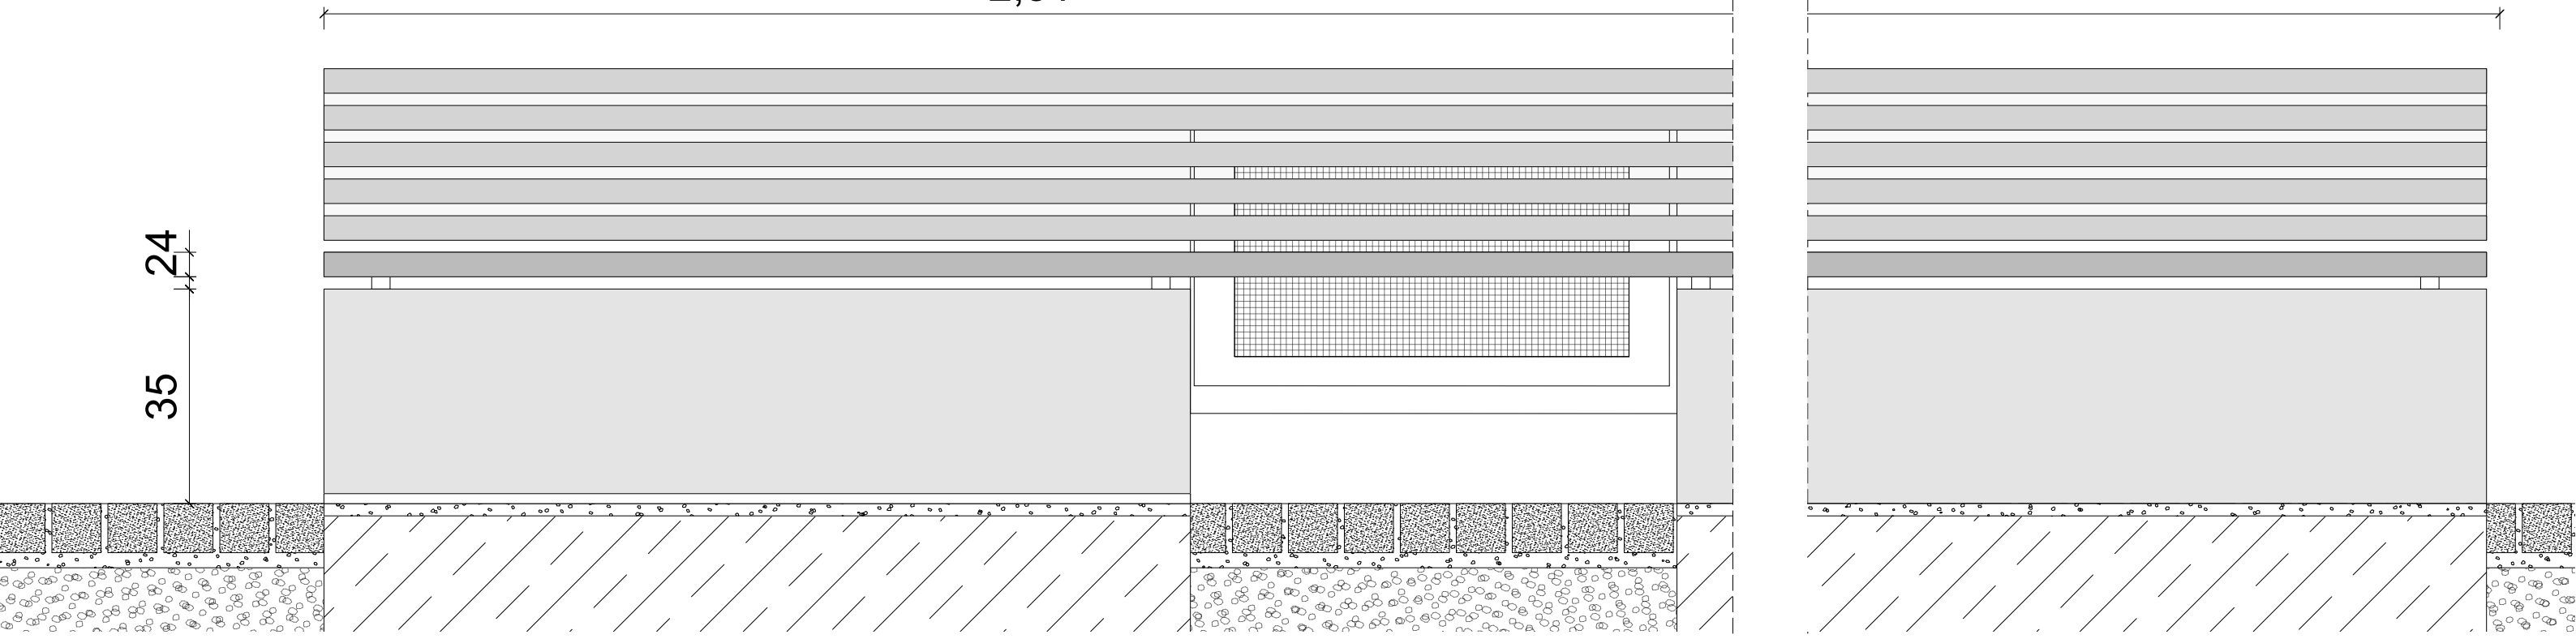

2,31

Gesamte Banklänge 14,57m

Bank in Ansicht M 1:50

Bauherr		STADT BURGHAUSEN Stadtplatz 112 84489 Burghausen Tel. 08677 887 303		Inhalt		Sitzbank Innenhof	
Planverfasser		Hans-Stetheimer-Schule Burghausen		Maßstab	1:20 / 50		
		Generalsanierung		Datum	07.01.2026		
<p><b>H S S - B T B - A R C - 5 - D E - N S - 0 1 - 0 - F</b></p>							
Projekt	Bauteil	Planverfasser	Leistungsphase	Planart	Inhalt	Blatt	Status