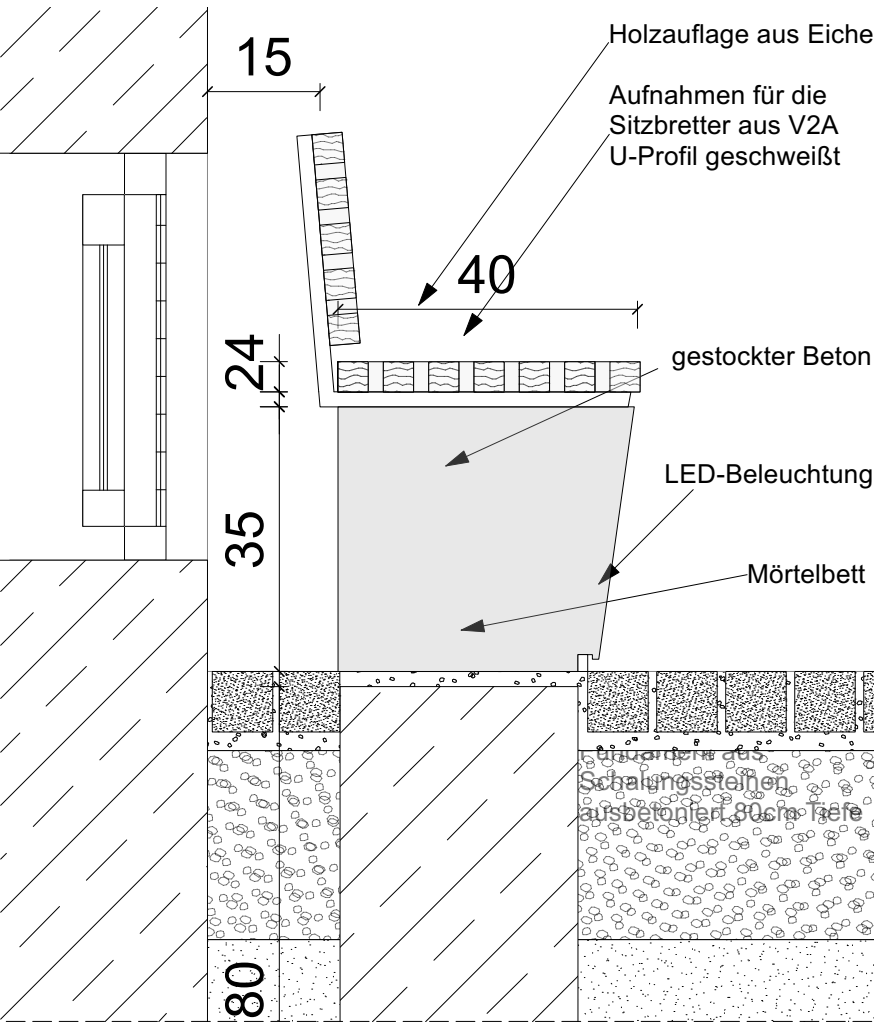

2,31

Gesamte Banklänge 14,57m

Bank in Ansicht M 1:50

Bauherr		STADT BURGHAUSEN Stadtplatz 112 84489 Burghausen Tel. 08677 887 303		Inhalt		Sitzbank Innenhof	
Planverfasser		Hans-Stetheimer-Schule Burghausen		Maßstab	1:20 / 50		
		Generalsanierung		Datum	07.01.2026		
<p><b>H S S - B T B - A R C - 5 - D E - N S - 0 1 - 0 - F</b></p>							
Projekt	Bauteil	Planverfasser	Leistungsphase	Planart	Inhalt	Blatt	Status